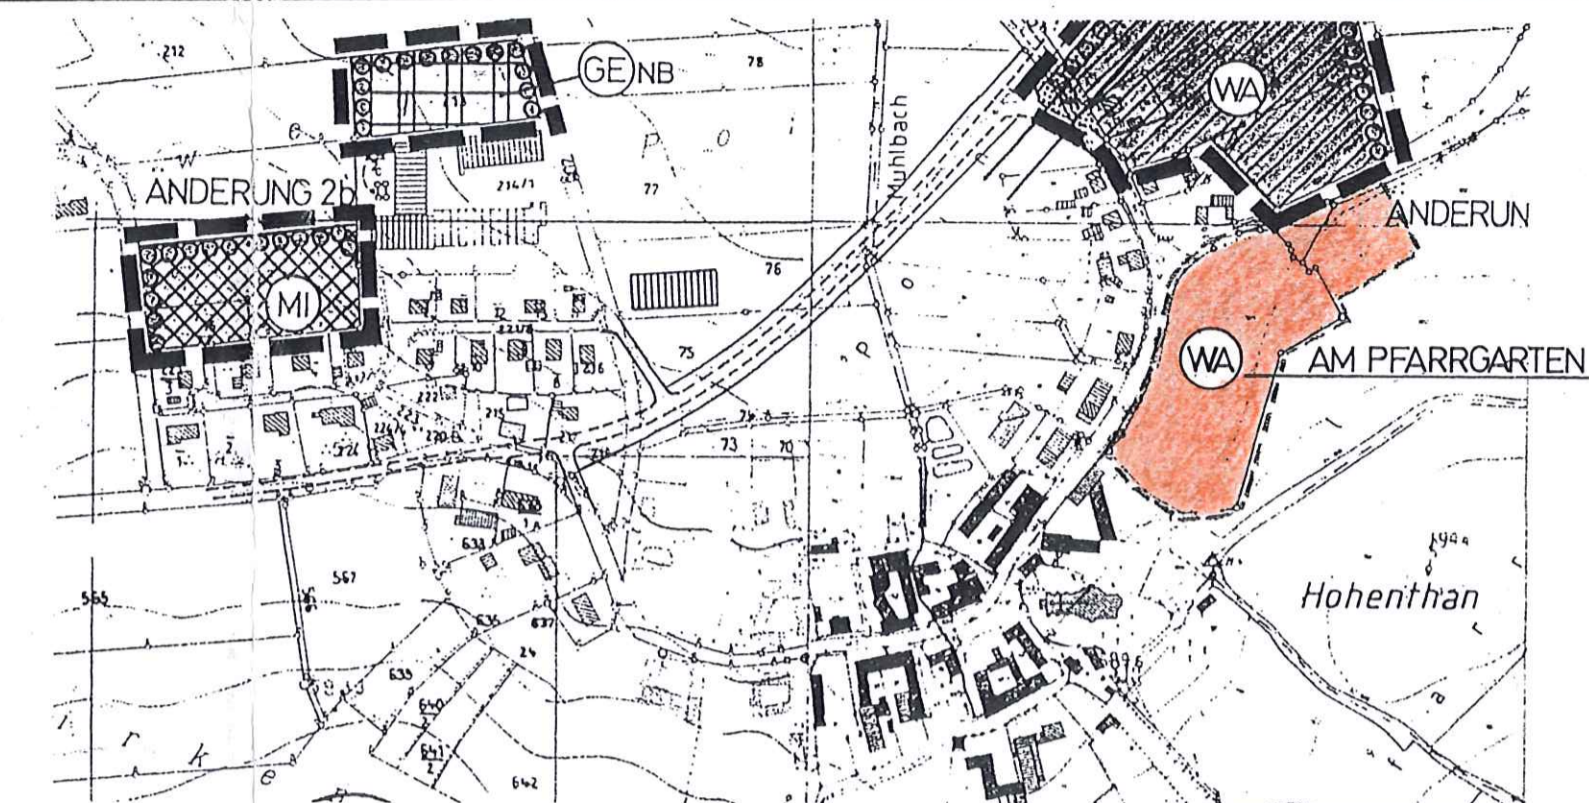

STADT BÄRNAU

ORTSTEIL - HOHENTHAN

VERBINDLICHER BAUPLAN
BEBAUUNGSPLAN

BAUGEBIET:
HOHENTHAN "AM PFARRGARTEN"

REGELBEISPIEL M = 1:200

1.ÄNDERUNG
REGENSBURG, DEN 14. MÄRZ 2002
GEÄNDERT: 08. MAI 2002
DER PLANFERTIGER
ULRICH FREIMÜLLER · DIPL.-ING. (FH) · ARCHITEKT
CHAMER STRASSE 12 A · 93067 REGENSBURG
TELEFON 09 41 / 6 68 84 · FAX 09 41 / 6 84 94