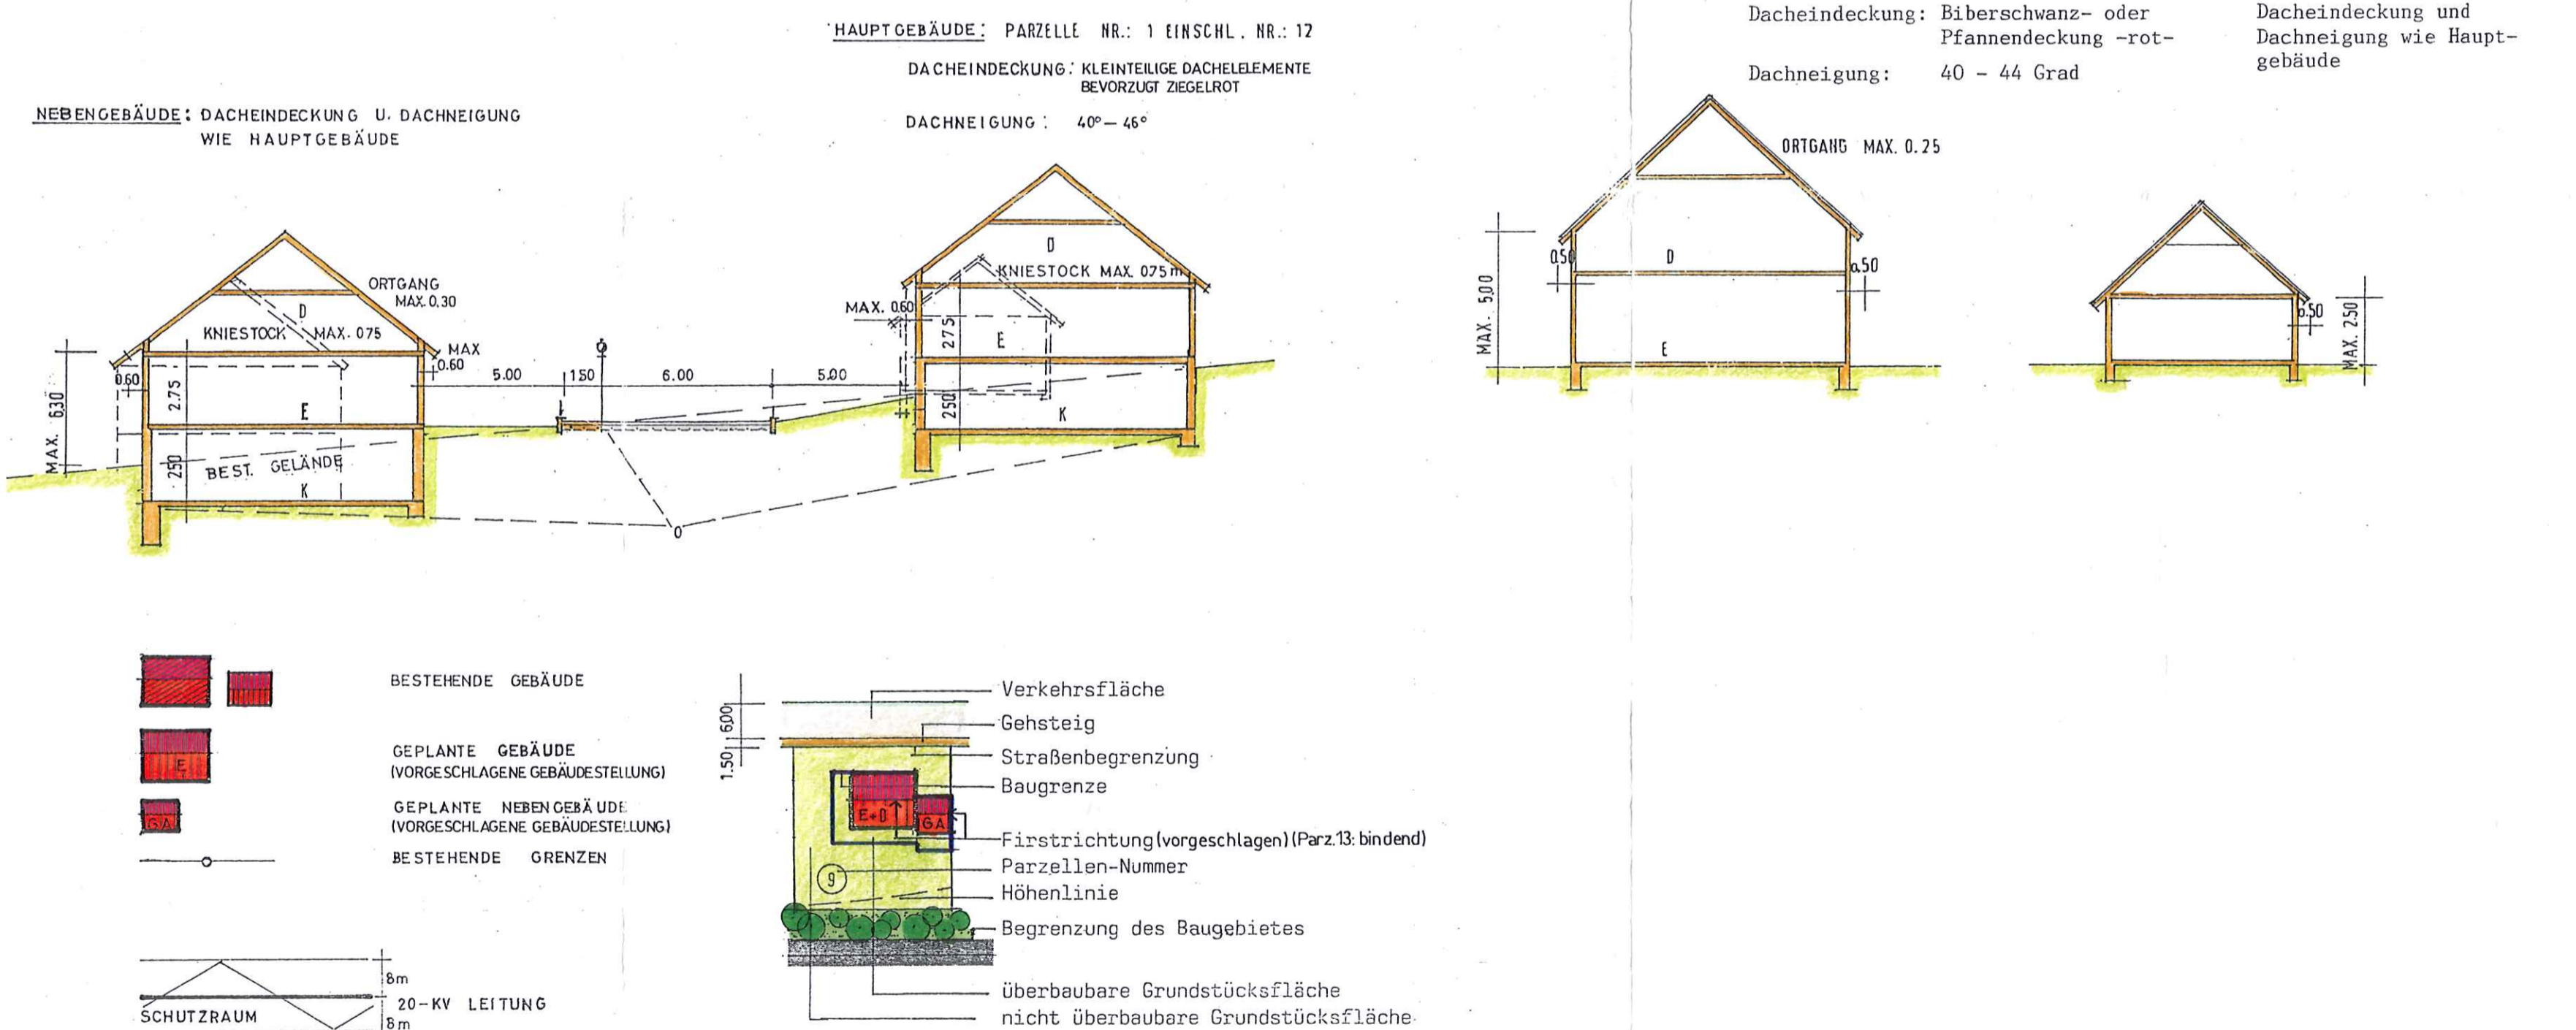

STADT BÄRNAU

ORTSTEIL - HOHENTHAN

VERBINDLICHER BAUPLAN
BEBAUUNGSPLAN

BAUGEBIET:
HOHENTHAN "AM PFARRGARTEN"

REGELBEISPIEL M = 1:200

1.ÄNDERUNG
REGENSBURG, DEN 14. MÄRZ 2002
GEÄNDERT: 08. MAI 2002
DER PLANFERTIGER
ULRICH FREIMÜLLER · DIPL.-ING. (FH) · ARCHITEKT
CHAMER STRASSE 12 A · 93067 REGENSBURG
TELEFON 09 41 / 6 68 84 · FAX 09 41 / 6 84 94