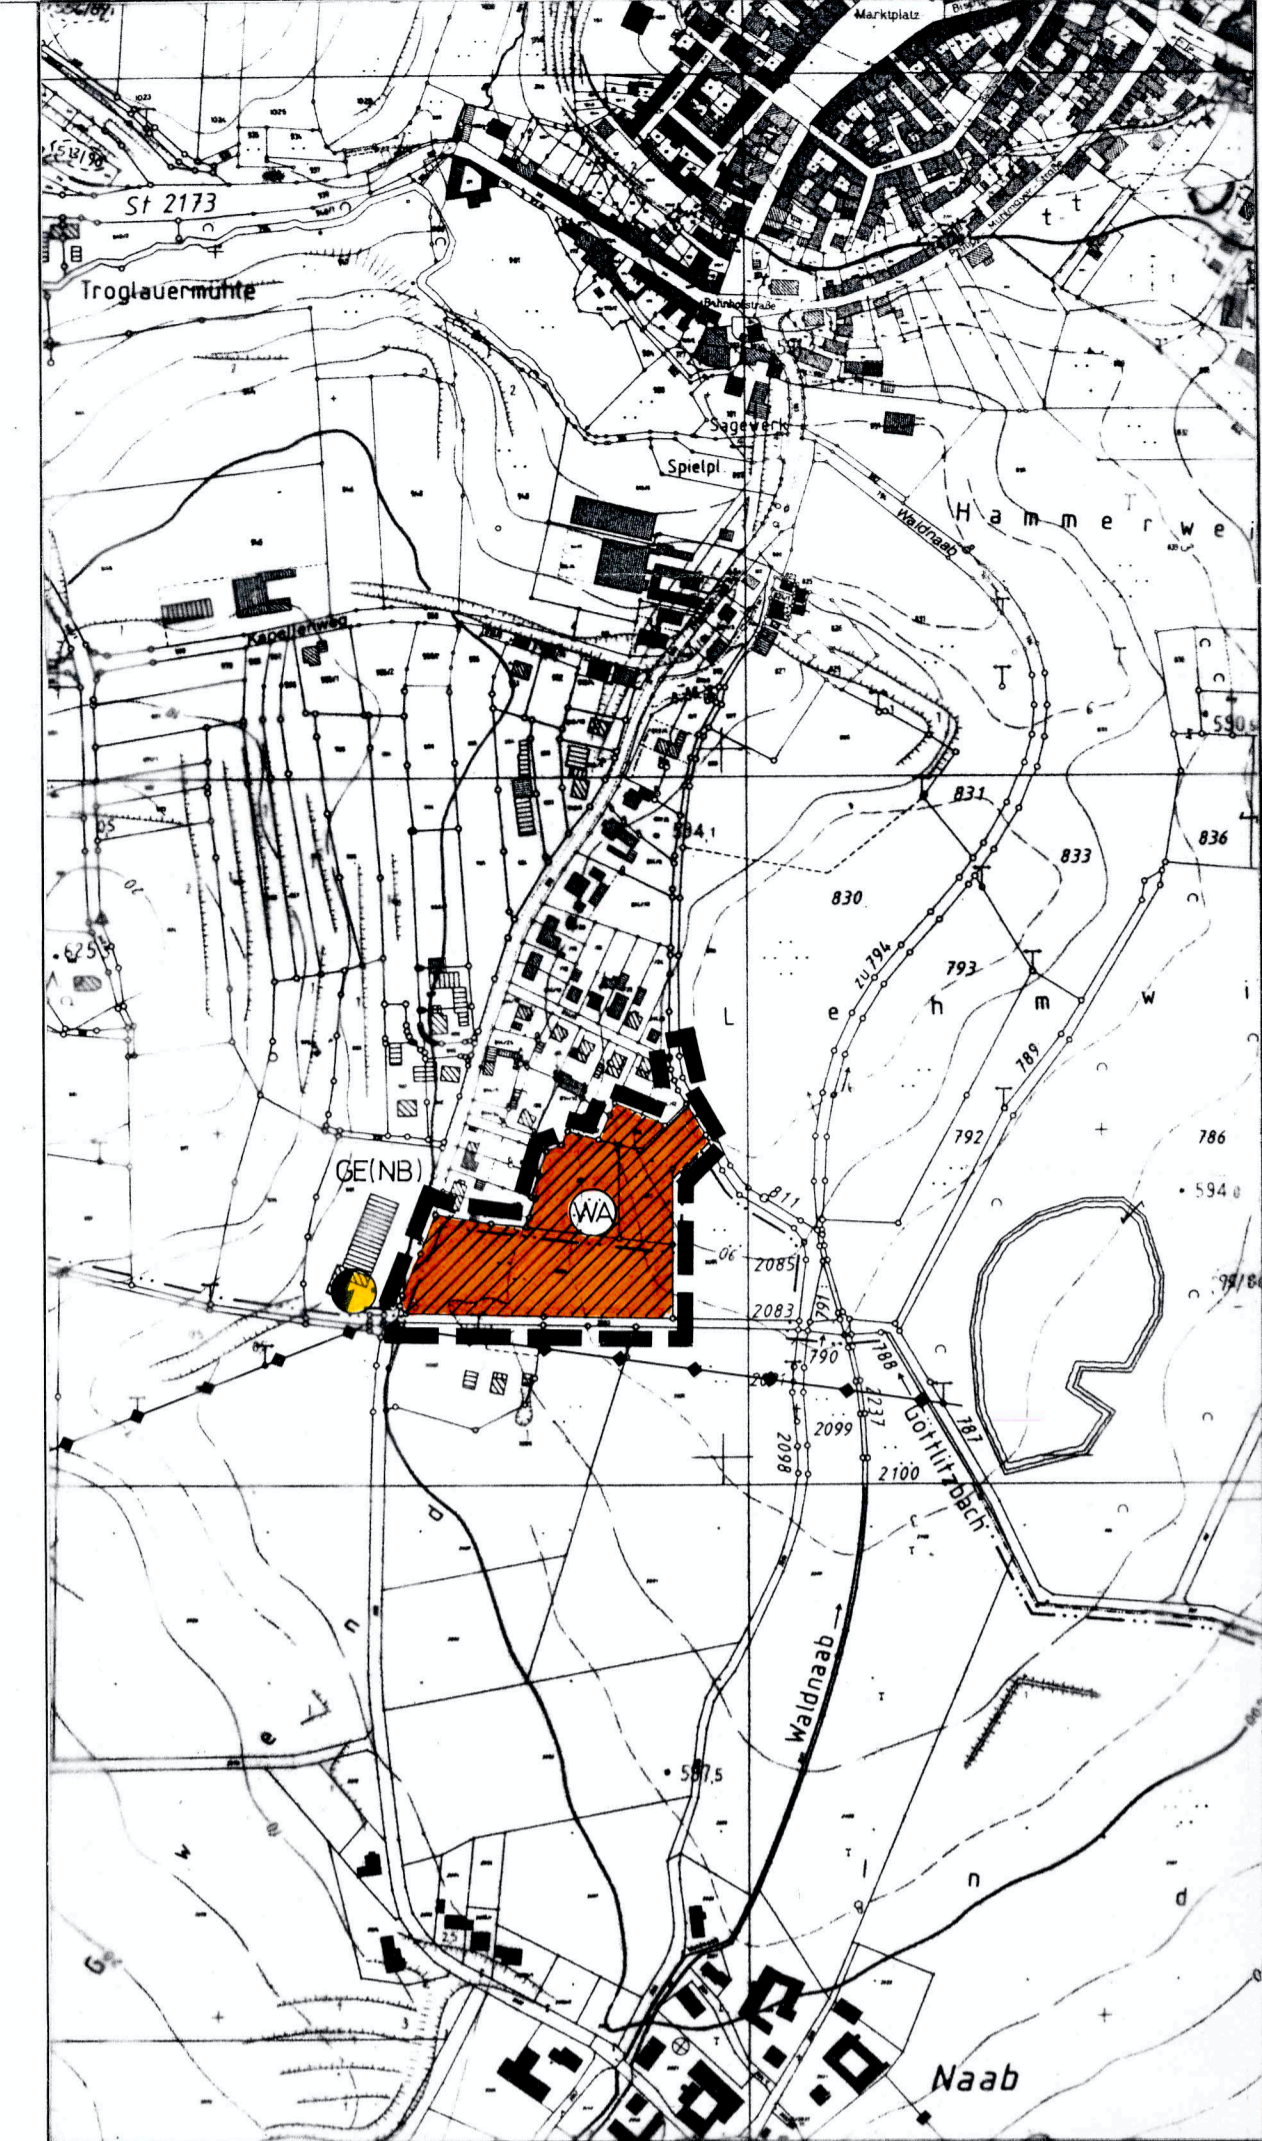

GELÄNDESCHNITTE MIT BEBAUUNGSVORSCHLÄGEN M 1:500

BEBAUUNGSPLAN M1:1000

BEBAUUNGSVORSCHLÄGE M 1:200

ÜBERSICHTSPLAN M 1:5000

STADT
BÄRNAU
LANDKREIS
TIRSCHENREUTH

**1. Änderung -
Lesefassung vom
08.02.2024**

FÜR DAS GEBIET
"AN DER LEHMWIESE"
IN BÄRNAU