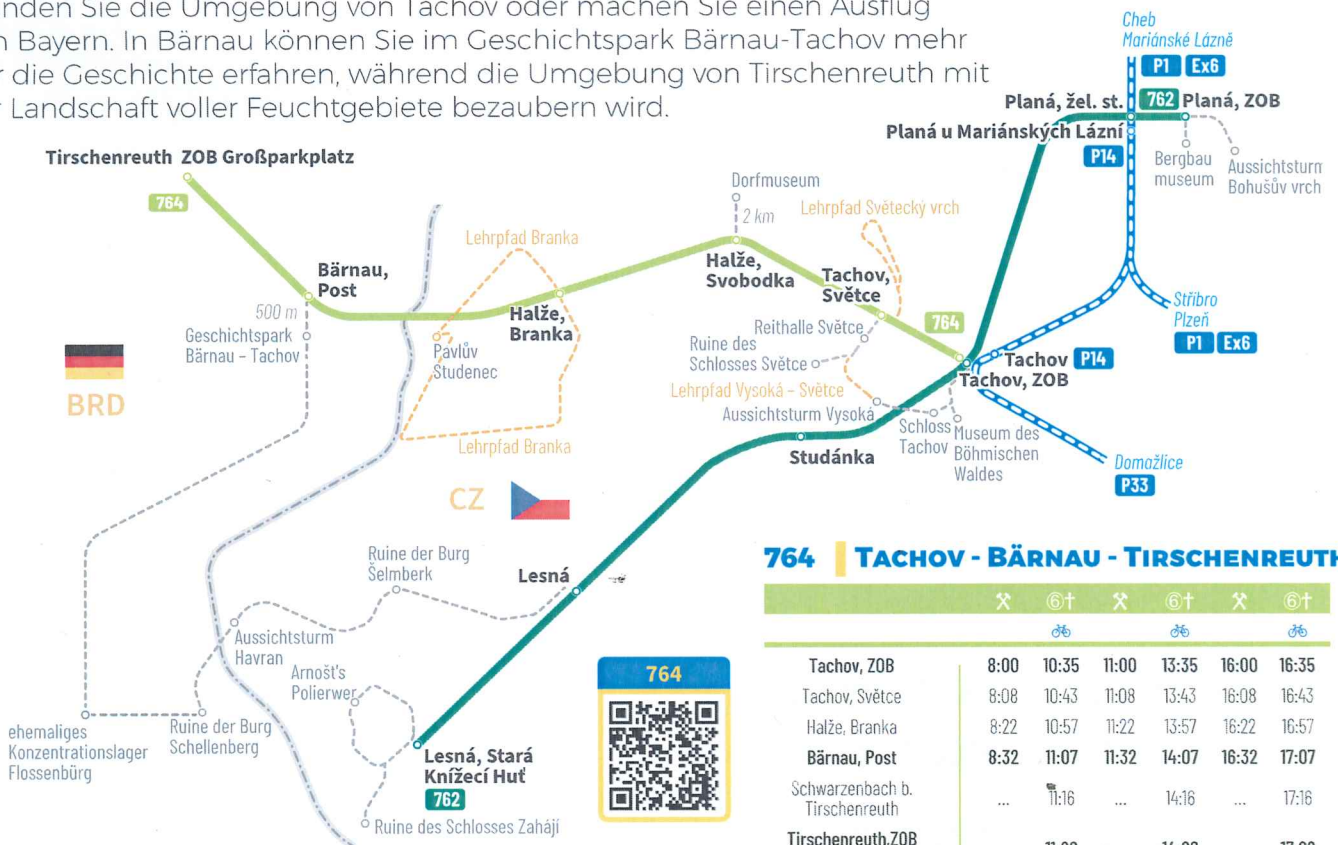

INTEGROVANÁ DOPRAVA
PLZEŇSKÉHO KRAJE

Foto: Matouš Horáček

NEUE TOURISTISCHE LINIE 764 TACHOV - BÄRNAU - TIRSCHENREUTH

ab Sonntag, dem 14. Juni

Erkunden Sie die Umgebung von Tachov oder machen Sie einen Ausflug nach Bayern. In Bärnau können Sie im Geschichtspark Bärnau-Tachov mehr über die Geschichte erfahren, während die Umgebung von Tirschenreuth mit ihrer Landschaft voller Feuchtgebiete bezaubern wird.

764 | TACHOV - BÄRNAU - TIRSCHENREUTH

	✕	Ⓜ	✕	Ⓜ	✕	Ⓜ
		🚲		🚲		🚲
Tachov, ZOB	8:00	10:35	11:00	13:35	16:00	16:35
Tachov, Světce	8:08	10:43	11:08	13:43	16:08	16:43
Halže, Branka	8:22	10:57	11:22	13:57	16:22	16:57
Bärnau, Post	8:32	11:07	11:32	14:07	16:32	17:07
Schwarzenbach b. Tirschenreuth	...	11:16	...	14:16	...	17:16
Tirschenreuth, ZOB Großparkplatz	...	11:28	...	14:28	...	17:28
	✕	Ⓜ	✕	Ⓜ	✕	Ⓜ
		🚲		🚲		🚲
Tirschenreuth, ZOB Großparkplatz	...	11:30	...	14:30	...	17:30
Schwarzenbach b. Tirschenreuth	...	11:42	...	14:42	...	17:42
Bärnau, Post	9:10	11:50	11:50	14:50	16:35	17:50
Halže, Branka	9:20	12:00	12:00	15:00	16:45	18:00
Tachov, Světce	9:33	12:13	12:13	15:13	16:58	18:13
Tachov, ZOB	9:43	12:23	12:23	15:23	17:08	18:23

Auf Inlandsstrecken kann der Fahrpreis in der Währung des jeweiligen Landes bezahlt werden, in dem der Fahrgast unterwegs ist. Auf internationalen Strecken kann der Fahrpreis sowohl in CZK als auch in EUR bezahlt werden. In Deutschland gilt auf dieser Linie der VGN-Tarif.

Auf dieser Linie gilt der Egronet-Tarif nur mit einem im Voraus gekauften Ticket.

✕ fährt an Werktagen | Ⓜ fährt samstags, sonntags und an Feiertagen

Der angegebene Fahrplan gilt zum Zeitpunkt der Veröffentlichung dieses Plakats. **Vom 14. Juni bis 3. Juli 2026 gilt auf dieser Linie ein Baustellenfahrplan.** Die aktuellen Verbindungen finden Sie unter idos.cz.