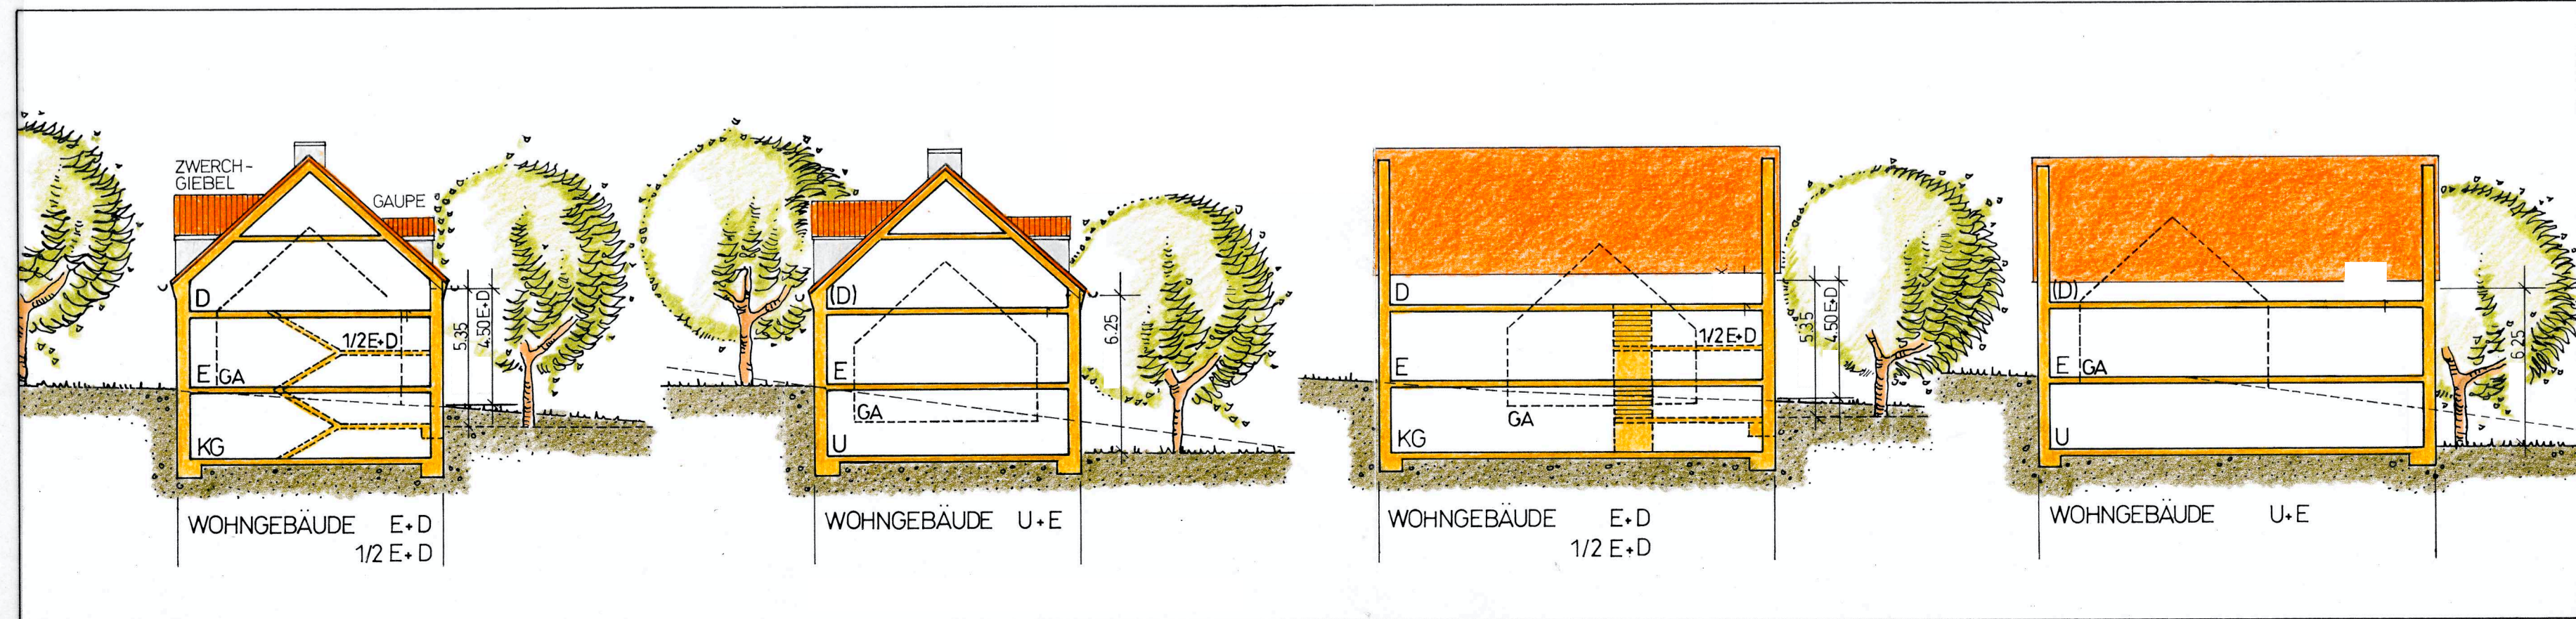

GELÄNDESCHNITTE MIT BEBAUUNGSVORSCHLÄGEN M 1:500

BEBAUUNGSPLAN M1:1000

BEBAUUNGSVORSCHLÄGE M 1:200

ÜBERSICHTSPLAN M 1:5000

**STADT
BÄRNAU**

**LANDKREIS
TIRSCHENREUTH**

**1. Änderung -
Lesefassung vom
11.04.2024**

FÜR DAS GEBIET
"AN DER LEHMWIESE"
IN BÄRNAU

REGENSBURG, DEN 23. JULI 1993
GEÄNDERT: 10. NOVEMBER 1993 / 16. FEBRUAR 1994

ARCHITEKT
ULRICH FREIMÜLLER · DIPL.-ING. FH
BISCHOF-HARTWICH - STRASSE 5
93057 REGENSBURG · TEL 0941/66884
FAX 0941/68494