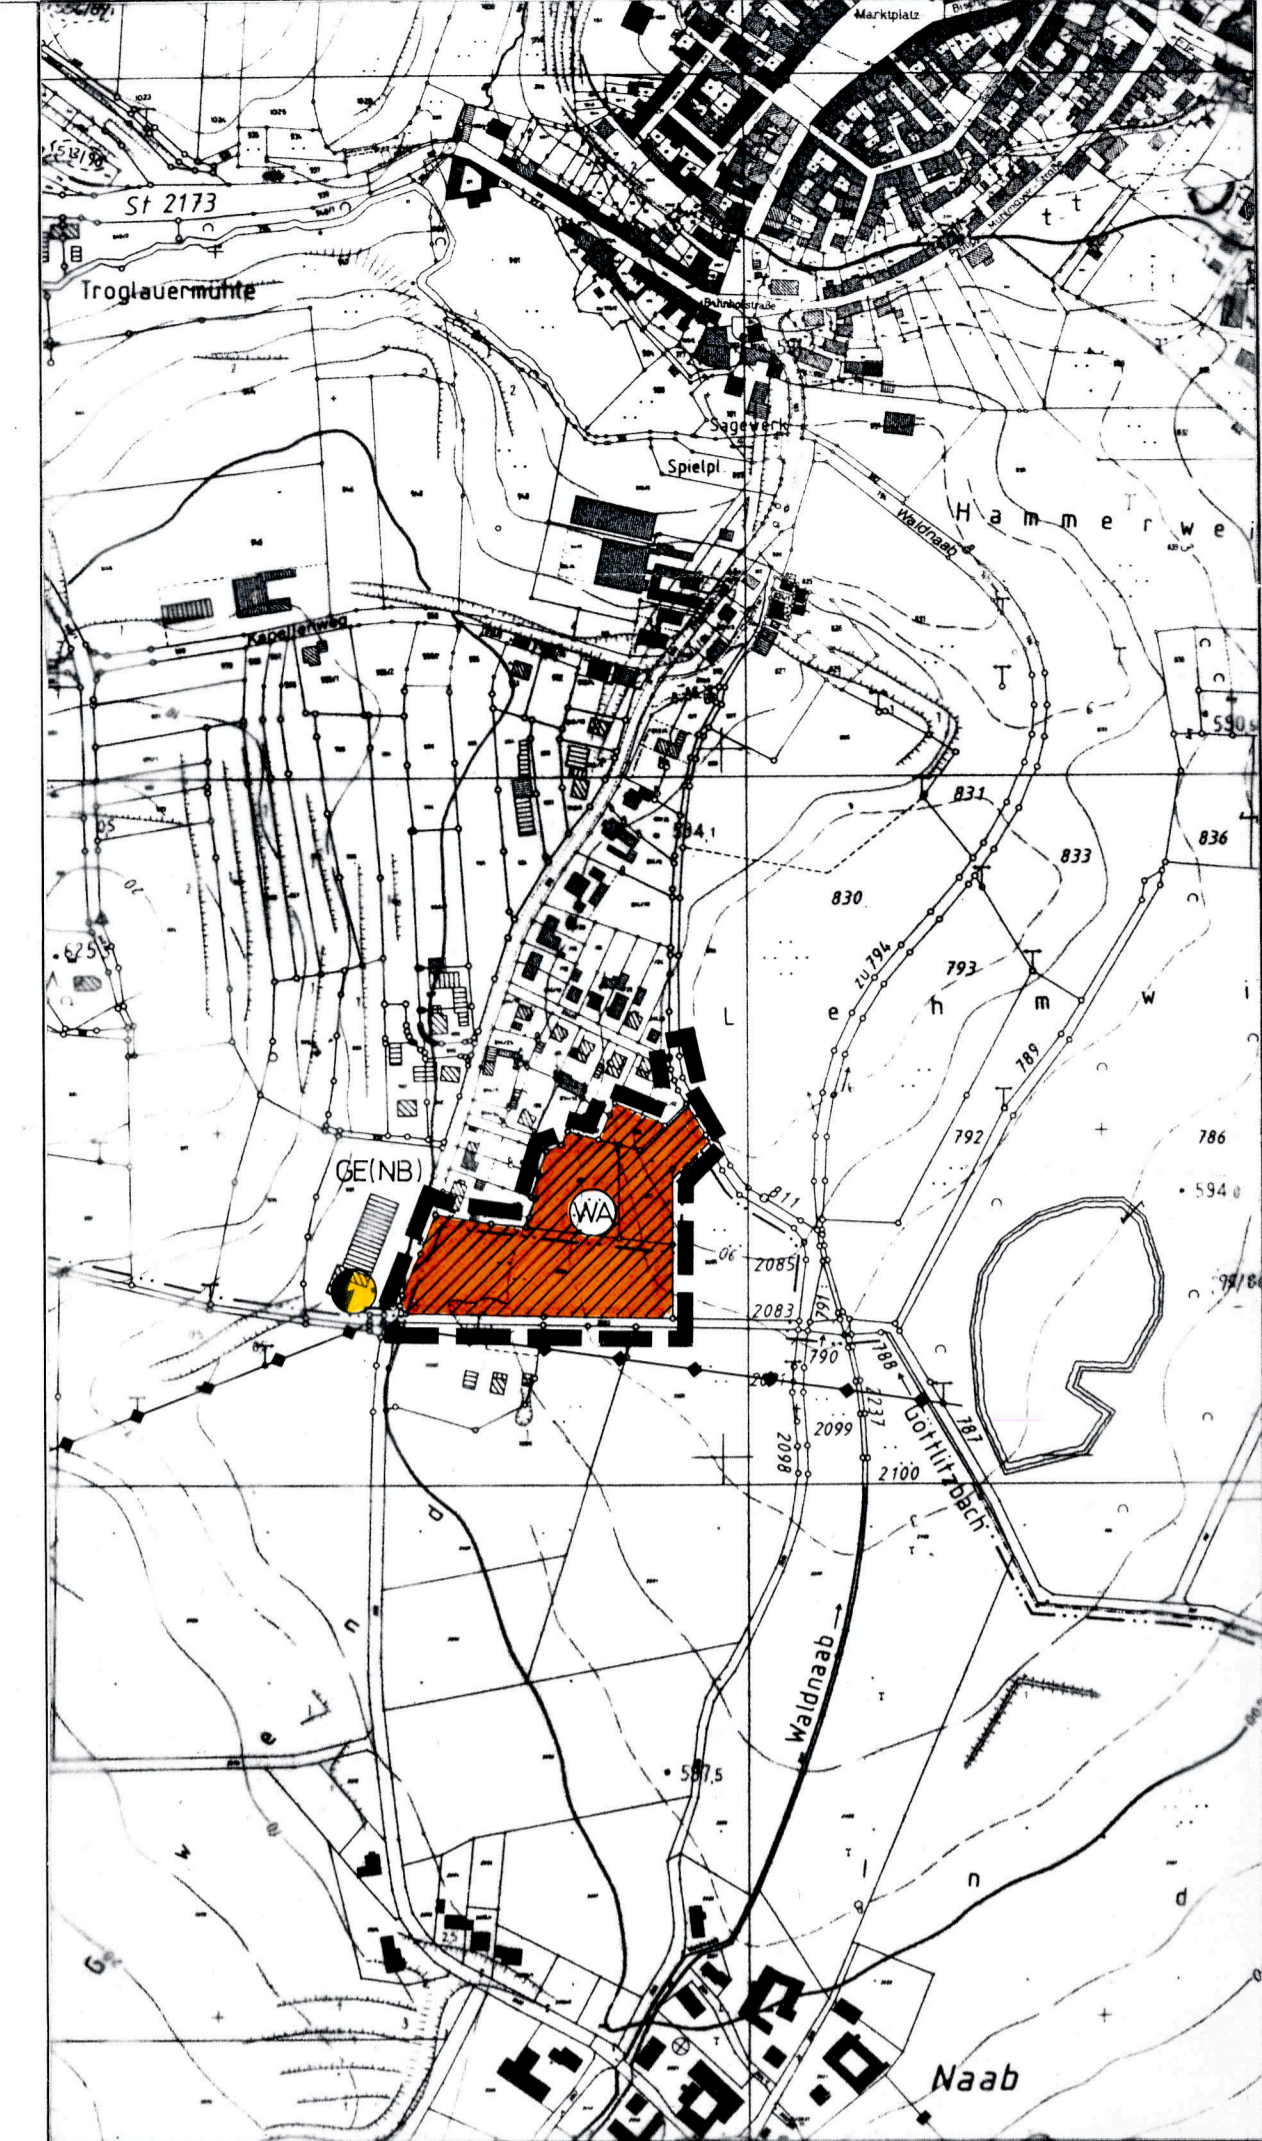

GELÄNDESCHNITTE MIT BEBAUUNGSVORSCHLÄGEN M 1:500

BEBAUUNGSPLAN M1:1000

BEBAUUNGSVORSCHLÄGE M 1:200

ÜBERSICHTSPLAN M 1:5000

STADT
BÄRNAU
LANDKREIS
TIRSCHENREUTH

**1. Änderung -
Lesefassung vom
14.12.2023**

FÜR DAS GEBIET
"AN DER LEHMWIESE"
IN BÄRNAU